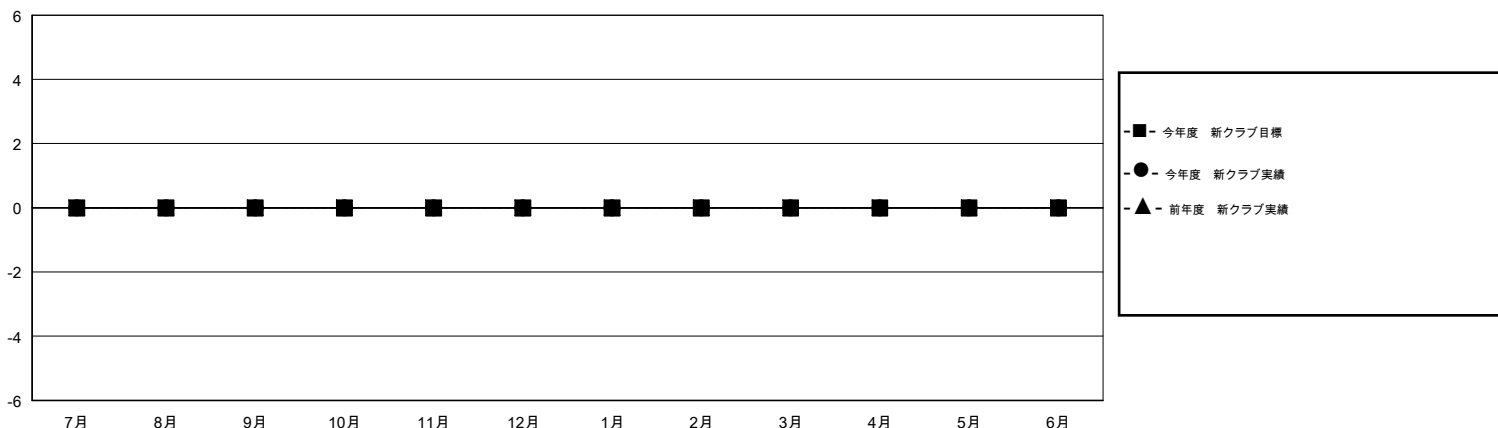

# MONTHLY MEMBERSHIP PROGRESS REPORT

District 335 A

Results as of: 03/31/2019

GMT: MASAYOSHI MARUYAMA, YASUHISA NAKAMURA

地域 JAPAN

GMT会則地域

クラブ			
結果 : 2018-2019			
四半期	新クラブ目標	新クラブ	解散クラブ
7月/8月/9月	0	0	0
10月/11月/12月	0	0	1
1月/2月/3月	0	0	0
4月/5月/6月	0	0	0

名			
結果 : 2018-2019			
四半期	会員純増目標	会員増強実績	退会者(転籍を含む) 実際
7月/8月/9月	30	65	33
10月/11月/12月	25	24	49
1月/2月/3月	30	36	33
4月/5月/6月	25	0	0

新クラブ目標及び実績累計

会員目標及び実績累計

解散クラブ: 1	43 CLUBS OF 76 一名以上の新会員を登録	<b>男女別</b> 男性 1,606 (79.04%) 女性 426 (20.96%) 女性%年度目標: 30%
退会者 物故会員 16 クラブ解散 10 その他 89 合計 115	<a href="#">会員累計データを見るには、ここをクリック</a>	世帯主/家族会員合計 360 国際会費半額の家族会員 193