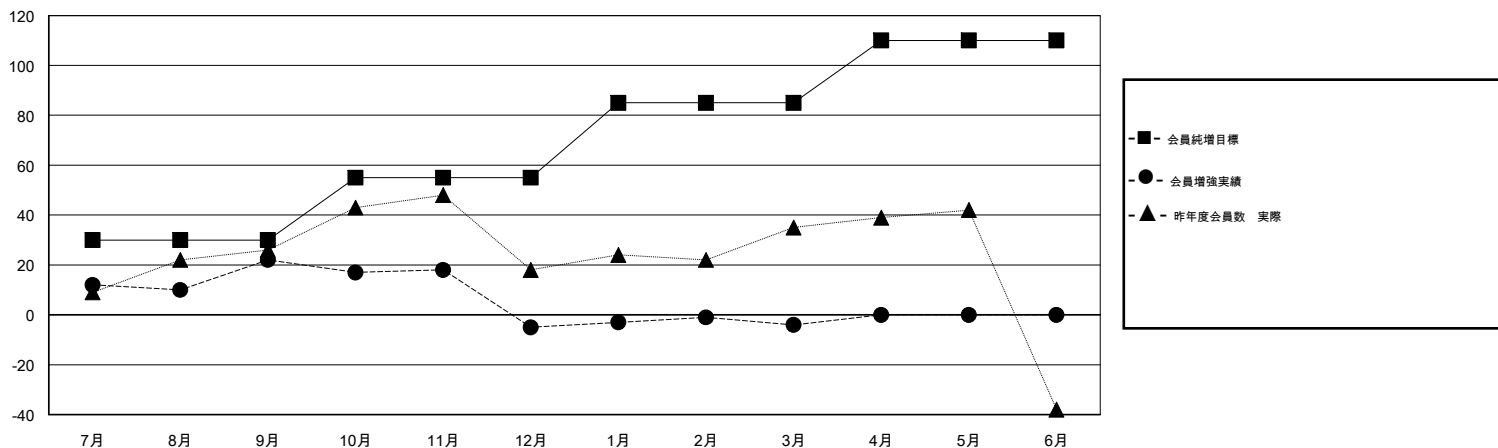

# MONTHLY MEMBERSHIP PROGRESS REPORT

District 335 A

Results as of: 03/31/2019

GMT: MASAYOSHI MARUYAMA, YASUHISA NAKAMURA

地域 JAPAN

GMT会則地域

クラブ			
結果 : 2018-2019			
四半期	新クラブ目標	新クラブ	解散クラブ
7月/8月/9月	0	0	0
10月/11月/12月	0	0	1
1月/2月/3月	0	0	0
4月/5月/6月	0	0	0

名			
結果 : 2018-2019			
四半期	会員純増目標	会員増強実績	退会者(転籍を含む) 実際
7月/8月/9月	30	65	33
10月/11月/12月	25	24	49
1月/2月/3月	30	36	33
4月/5月/6月	25	0	0

新クラブ目標及び実績累計

会員目標及び実績累計

解散クラブ: 1	43 CLUBS OF 76 一名以上の新会員を登録	<b>男女別</b> 男性 1,606 (79.04%) 女性 426 (20.96%) 女性%年度目標: 30%
退会者 物故会員 16 クラブ解散 10 その他 89 合計 115	<a href="#">会員累計データを見るには、ここをクリック</a>	世帯主/家族会員合計 360 国際会費半額の家族会員 193